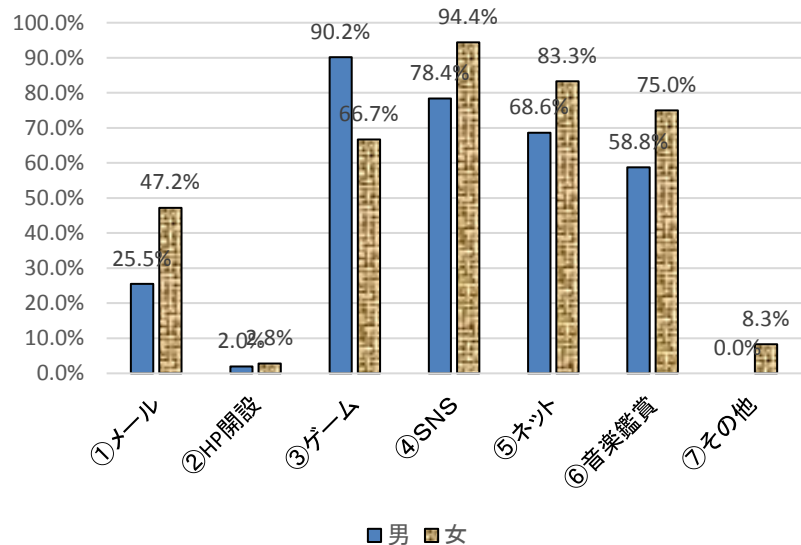

スマホを持っていますか～西高28.11

通話以外の利用状況 西高28.11

通話以外の利用状況(男女別)H28.11

西高

通話以外の利用状況(学年別)H28.11

西高