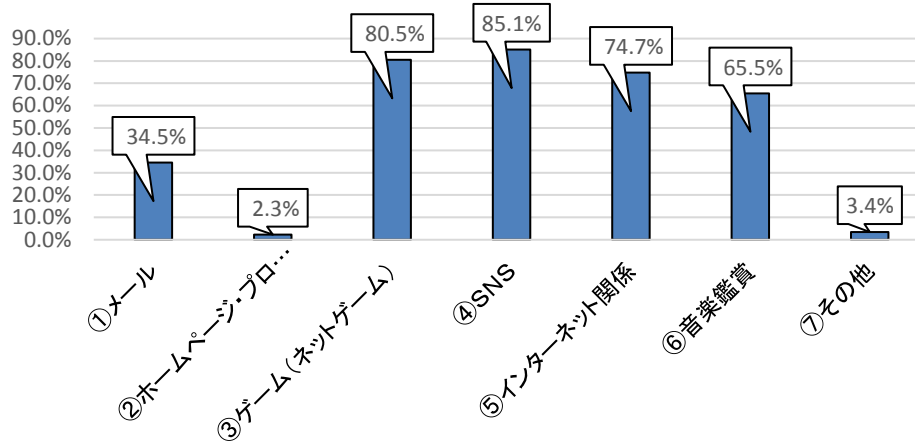

スマホを持っていますか～西高28.11

通話以外の利用状況 西高28.11

通話以外の利用状況(男女別)H28.11

西高

通話以外の利用状況(学年別)H28.11

西高